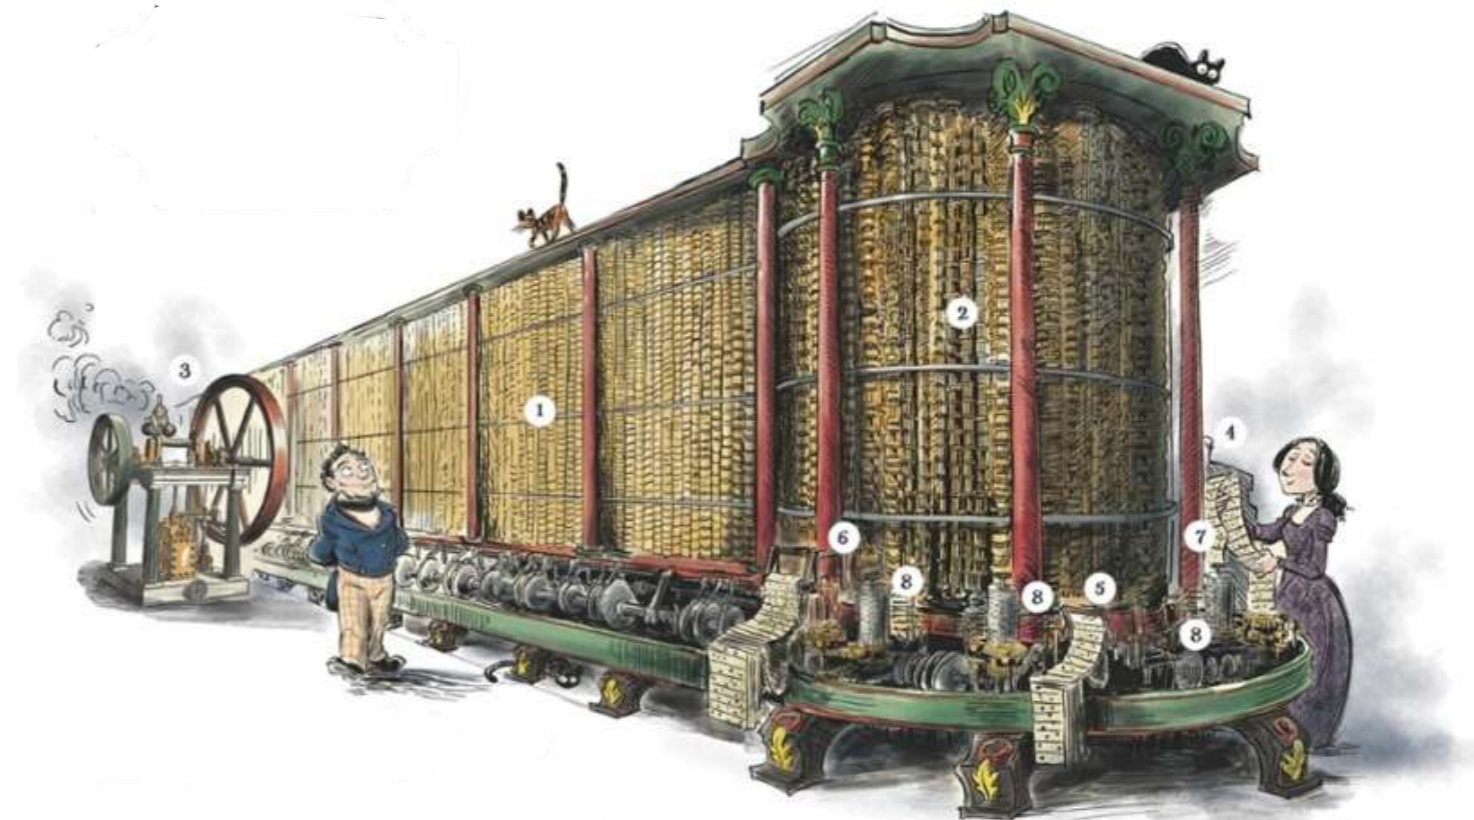

Bild: Tinted photograph from a daguerreotype, 1844

Familie

- ▶ Heirat mit William King, späterem Earl of Lovelace (1835)
- ▶ William schreibt für Ada wissenschaftliche Artikel ab
- ▶ Drei Kinder, wenig Zeit für Studium und Musik

Bild: Wikipedia. Porträt von Margaret Sarah Carpenter

The Analytical Engine

- ▶ Babbage veröffentlicht die ersten Beschreibungen (1837)
- ▶ Entwurf eines dampfbetriebenen Computers
- ▶ Eingabe über Lochkarten
- ▶ Nie angefertigt

Bild: Sydney Padua "The Thrilling Adventures of Lovelace and Babbage"

Zusammenarbeit mit Charles Babbage

- ▶ 1841 hält Babbage einen Vortrag über die Analytical Engine in Turin
- ▶ Luigi Menabrea verfasst eine Beschreibung auf Französisch
- ▶ Ada übersetzt den Artikel ins Englische und erweitert die Übersetzung durch eigene Kommentare
- ▶ Ada entwickelt ein Computerprogramm (Berechnung der Bernoulli-Zahlen) für die Analytical Engine
- ▶ Sie gilt somit als erste Programmiererin